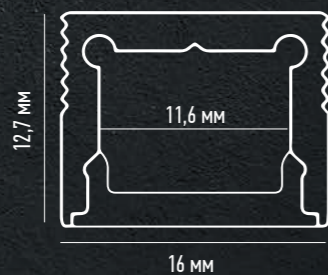

Коннектор для светодиодной ленты 3528

Ширина 8 мм.
Длина провода 15 см.

Коннектор для светодиодной ленты 5050

Ширина 10 мм.
Длина провода 15 см.

СВЕТОДИОДНОЕ ОСВЕЩЕНИЕ

Накладной алюминиевый профиль **DesignLed LS1613-R** (2500 x 16 x 13 мм)