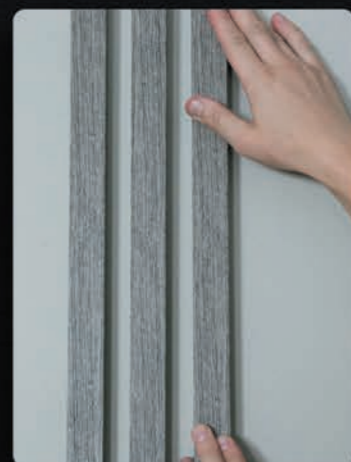

ШАГ 6

Произвести монтаж следующих элементов согласно разметке.