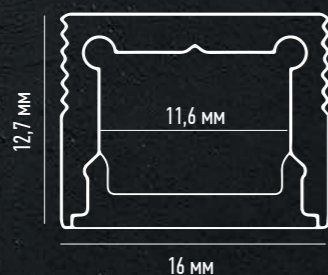

Цвет

Накладной алюминиевый профиль **DesignLed LS1613-W-R** (2500 x 16 x 13 мм)