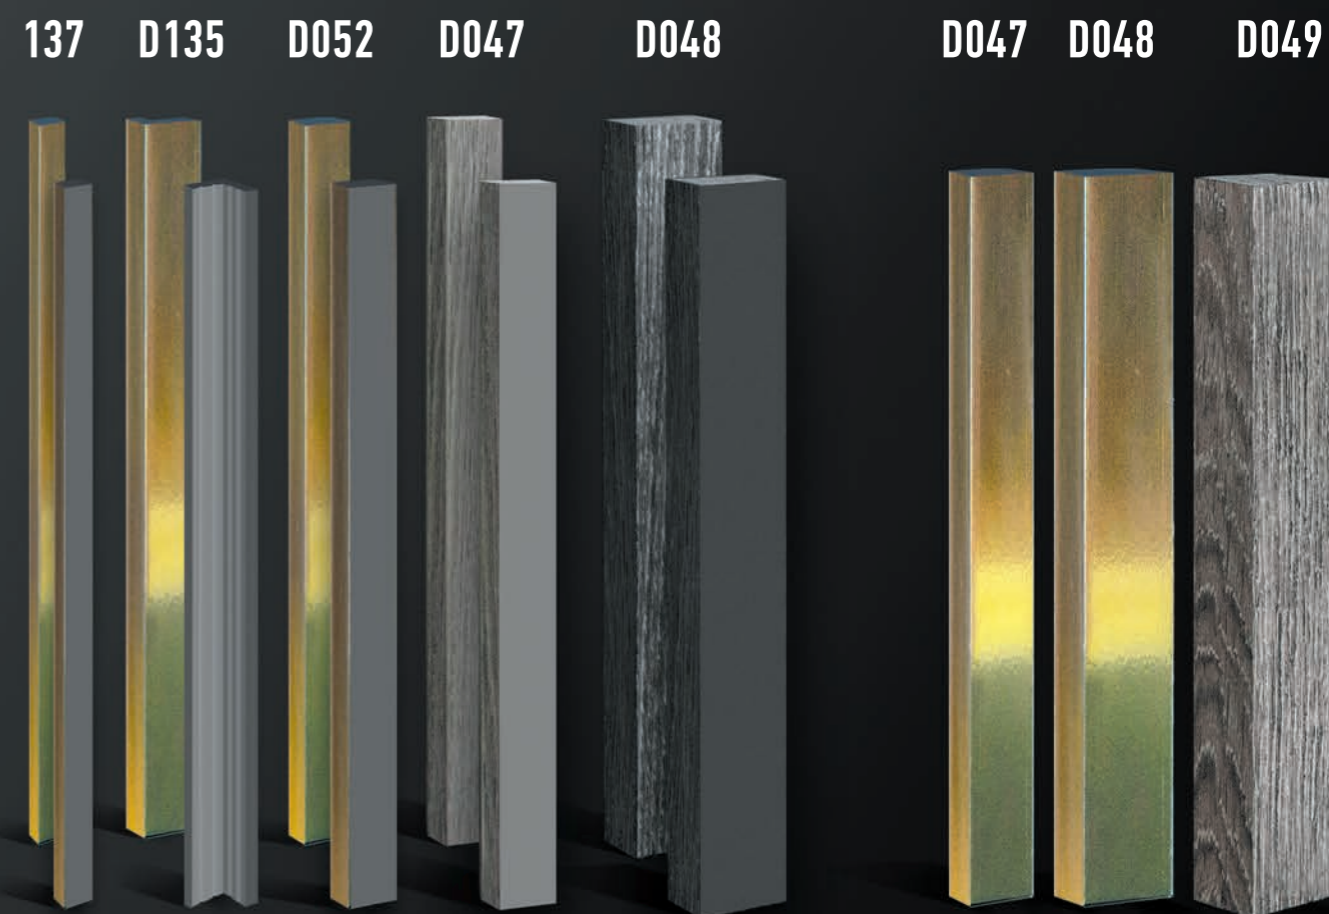

ЦВЕТОВЫЕ РЕШЕНИЯ

ТЕХНИЧЕСКИЕ ОСОБЕННОСТИ

Для удобства монтажа и комбинирования друг с другом, декоративные элементы 137, D135, D052, D047 и D048 содержат фактуру с трех сторон и одну грань для монтажа без фактуры. Они созданы для декорирования как стен, так и потолков.

В качестве перегородок и открытых со всех сторон решений рекомендуем использовать молдинги D049, на которых фактура нанесена с четырех сторон.

Молдинги D047 и D048 в пяти цветах (114, 115, 116, 943, 1153) также имеют нанесение с четырех сторон.