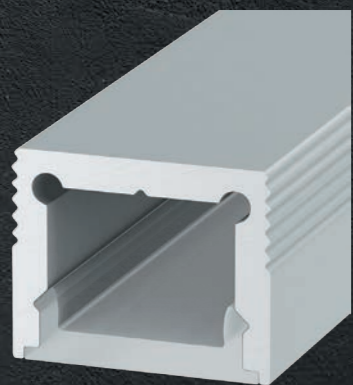

Коннектор для светодиодной ленты 3528

Ширина 8 мм.
Длина провода 15 см.

Коннектор для светодиодной ленты 5050

Ширина 10 мм.
Длина провода 15 см.

СВЕТОДИОДНОЕ ОСВЕЩЕНИЕ

Накладной алюминиевый профиль **DesignLed LS1613-R** (2500 x 16 x 13 мм)