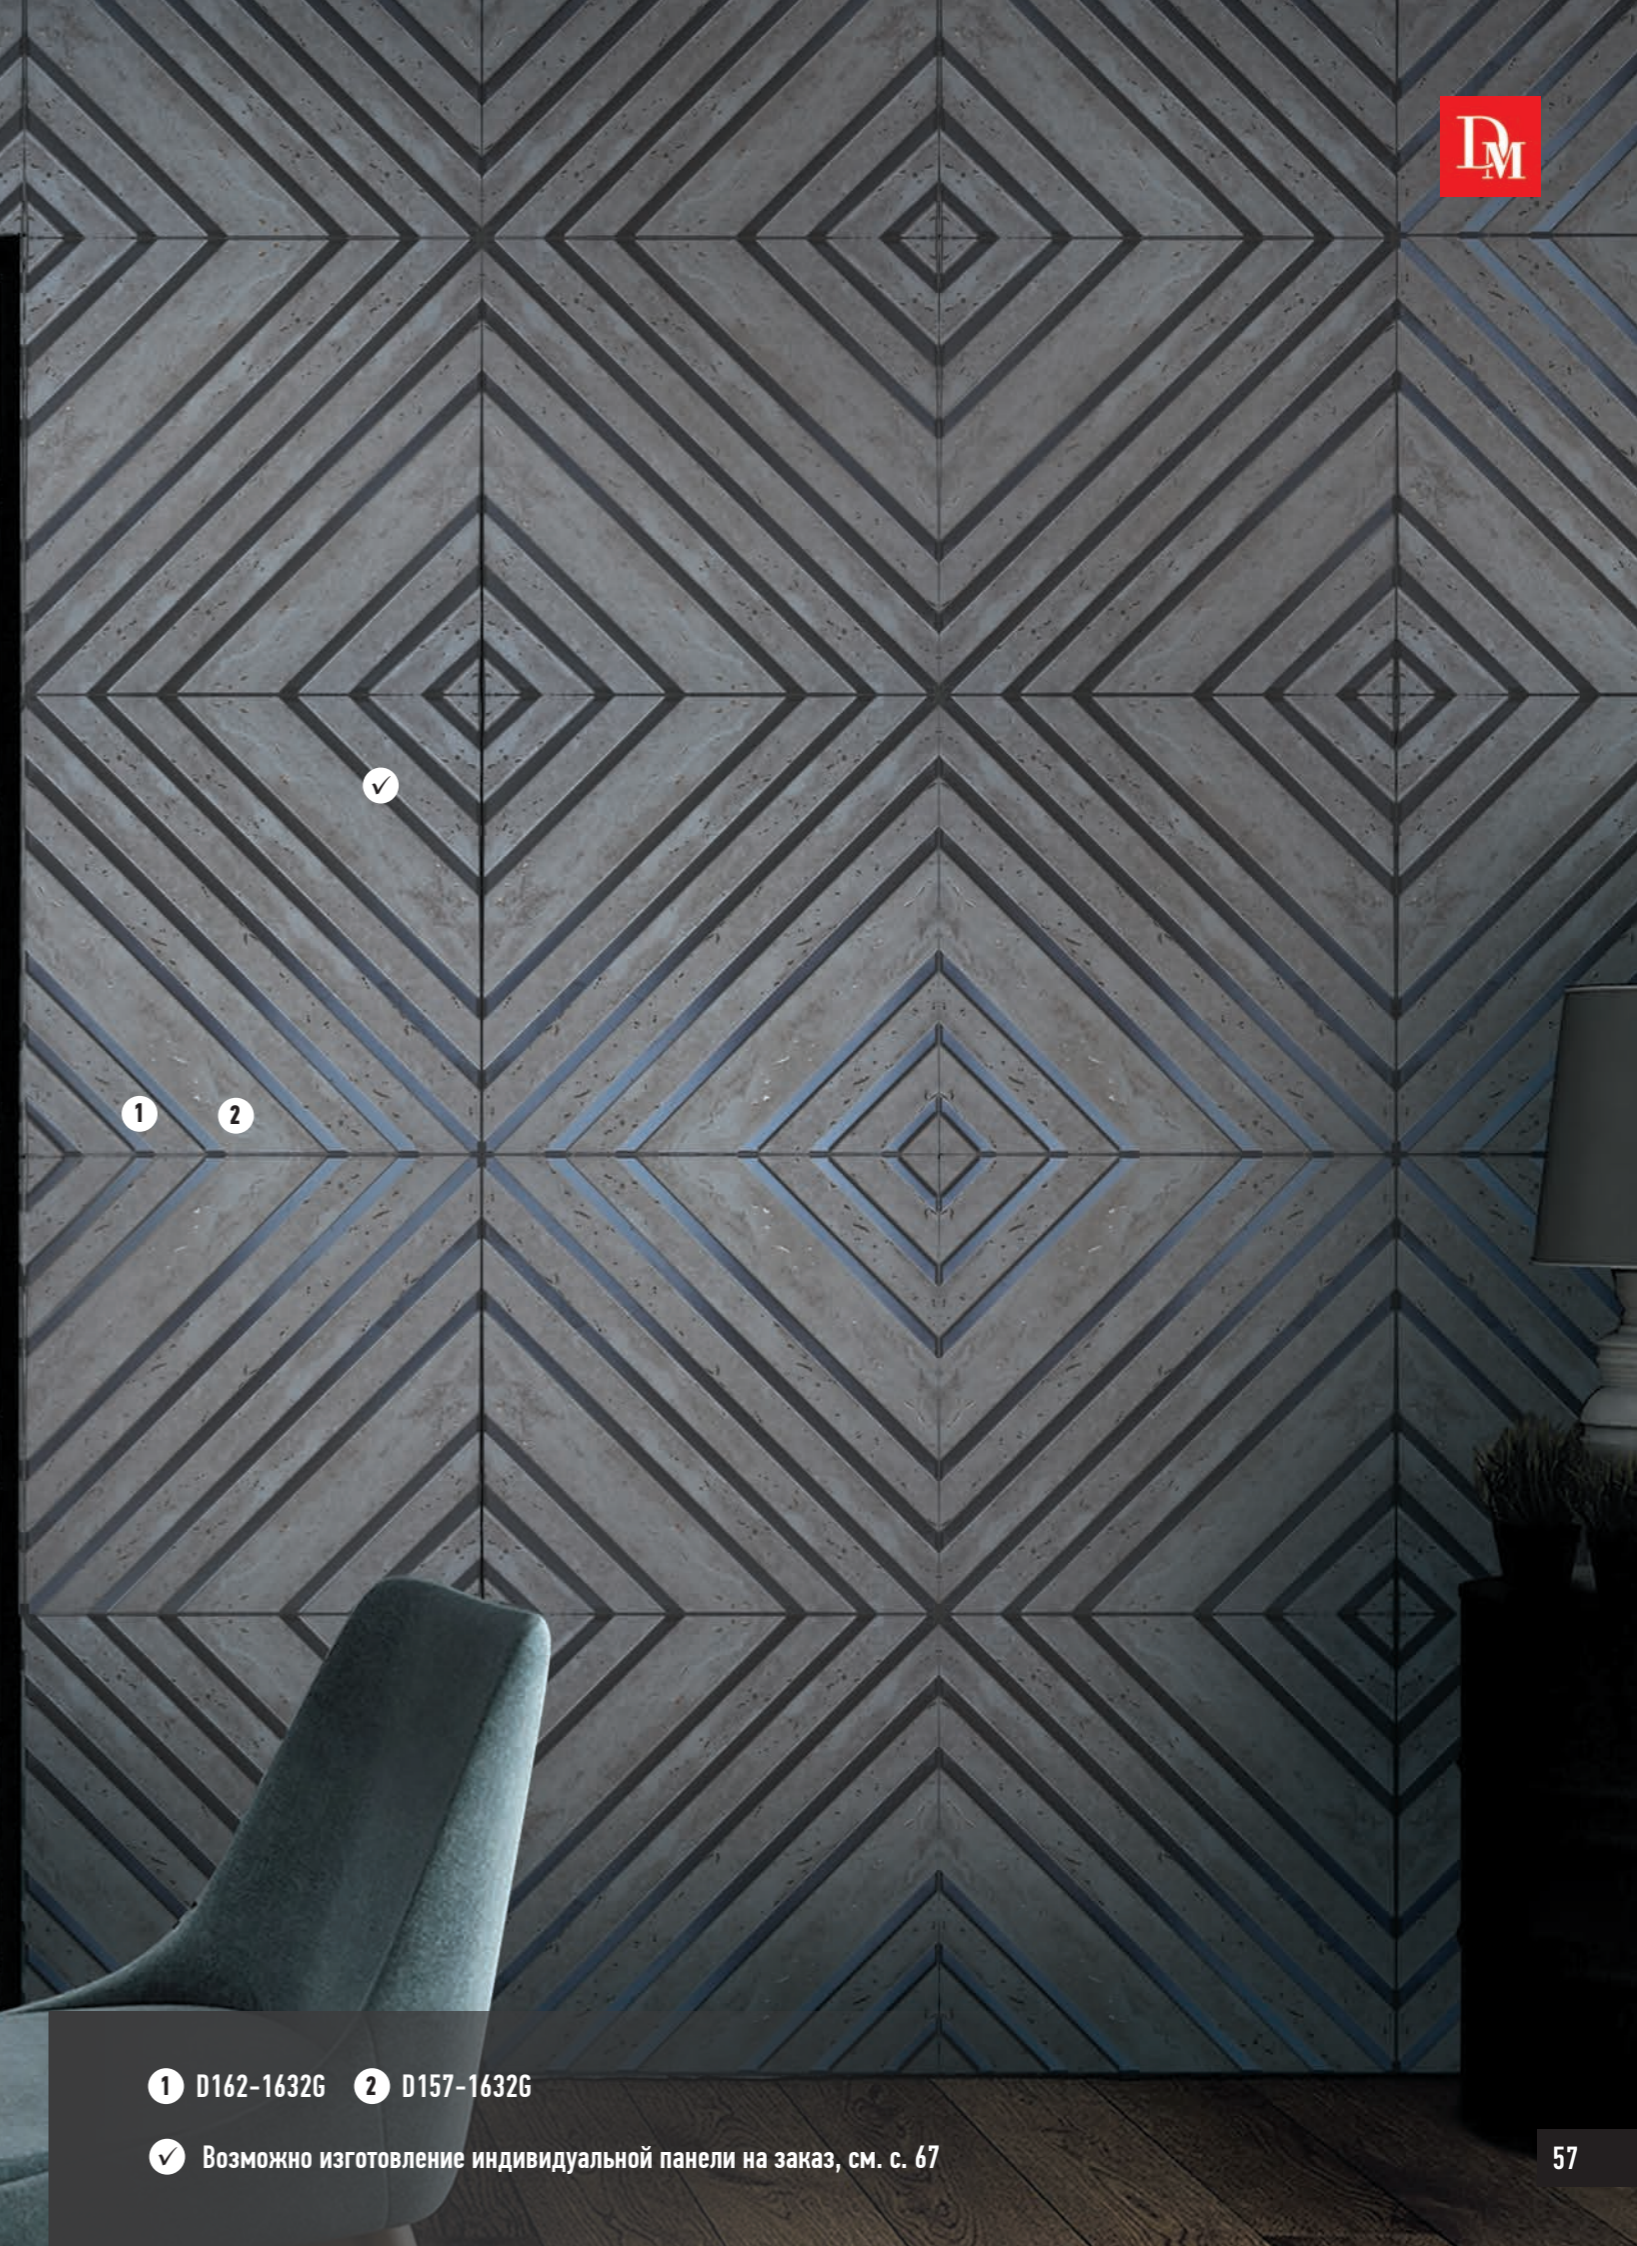

D405-1632 (31x21x2900)

D302-1632 (122x21x2900)

D305-1632 (61x21x2900)

- 1
- 2
- 3
- 4

1 D047-1632 2 D157-1632 3 D162-1632 4 D305-1632

✓ Возможно изготовление индивидуальной панели «HEIGHT» на заказ, см. с. 75