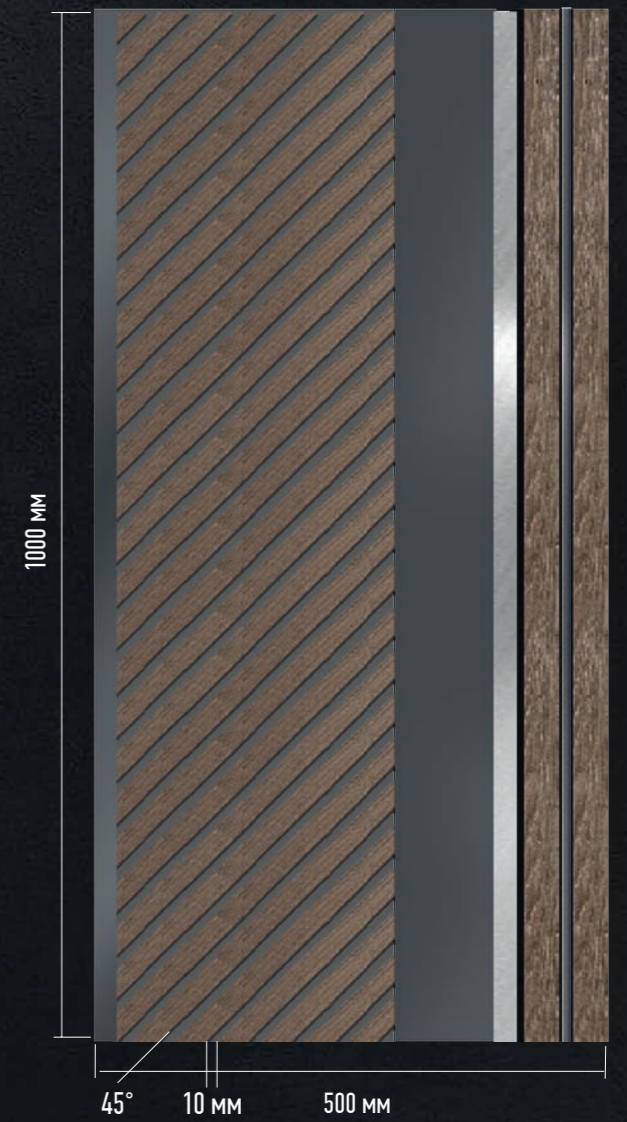

ИНДИВИДУАЛЬНЫЕ СОСТАВНЫЕ ПАНЕЛИ DECOMASTER

Панель «FLOWER»
из молдингов D048-77

Панель «PERGOLA»
из молдингов D047-84

Панель «TREE»
из молдингов D048-438

Возможно изготовление в любых цветах ECO LINE по Вашему дизайну и размеру.
Максимальная высота панели - 2900 мм, ширина - 1000 мм.

Возможно изготовление в любых цветах ECO LINE по Вашему дизайну и размеру.
Максимальная высота панели - 2900 мм, ширина - 1000 мм.