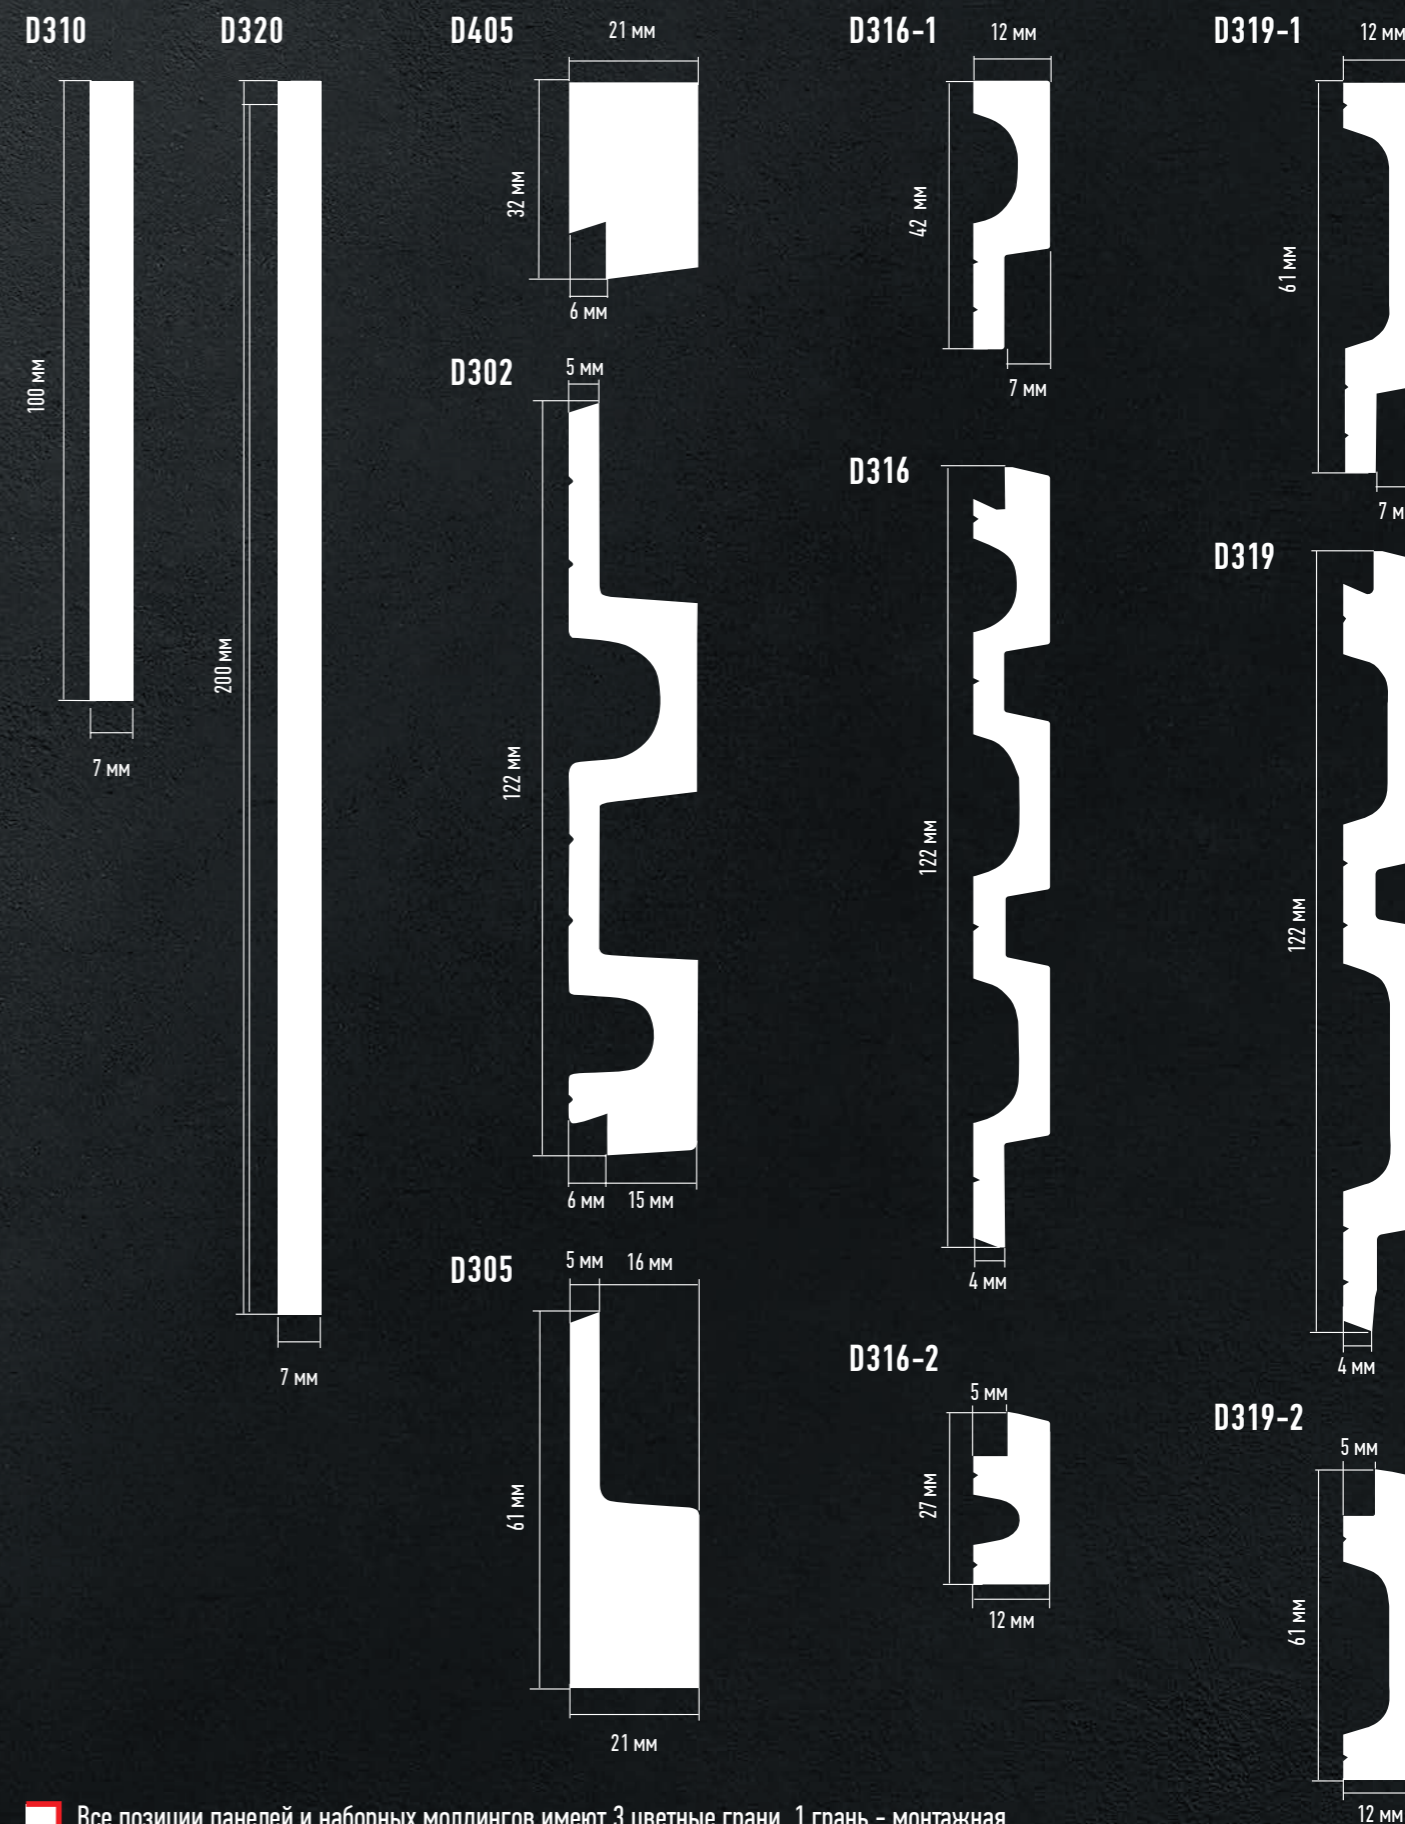

ПАНЕЛИ И НАБОРНЫЕ МОЛДИНГИ

□ Все позиции панелей и наборных молдингов имеют 3 цветные грани. 1 грань - монтажная.