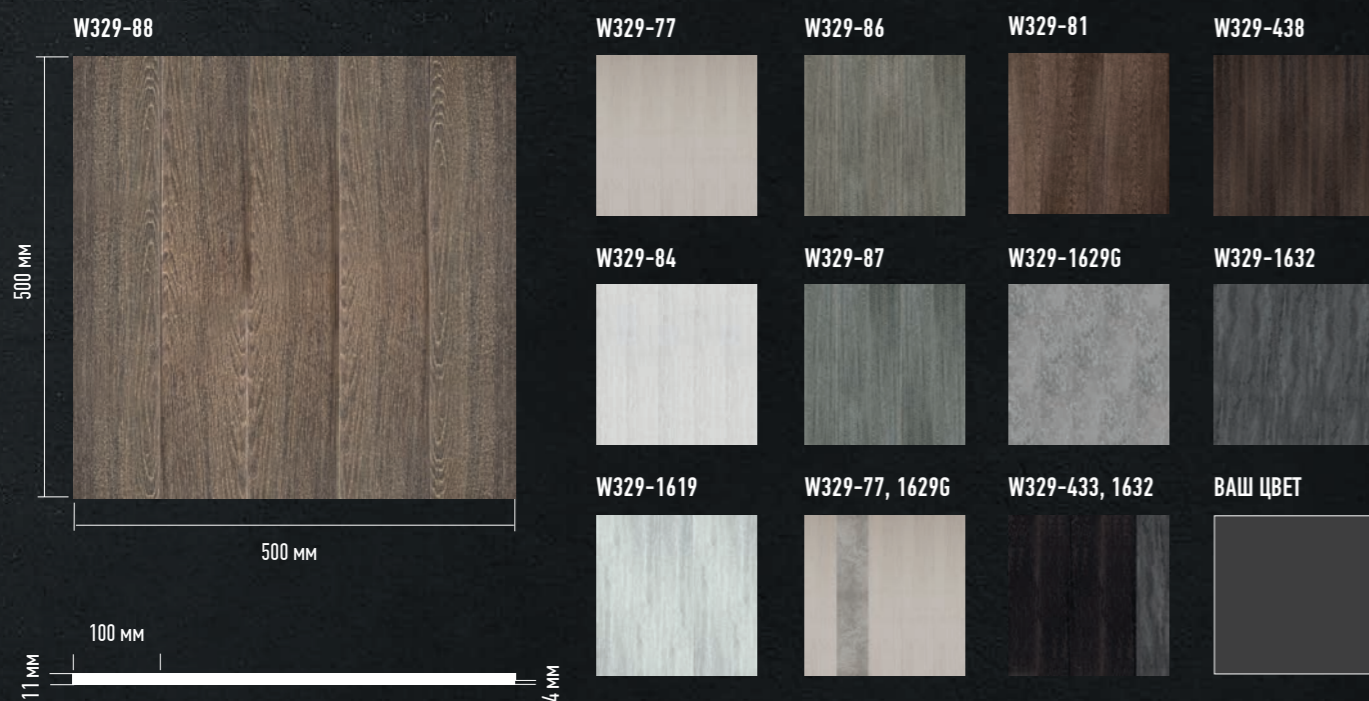

45°

Раппорт 162,7 мм

14 мм

4 мм

Возможно изготовление в любых цветах ECO LINE по Вашему дизайну и размеру.
Максимальная высота панели - 2900 мм, ширина - 1000 мм.

СОСТАВНЫЕ ПАНЕЛИ DECOMASTER

W329 Панель «VERTICAL» из панелей D310