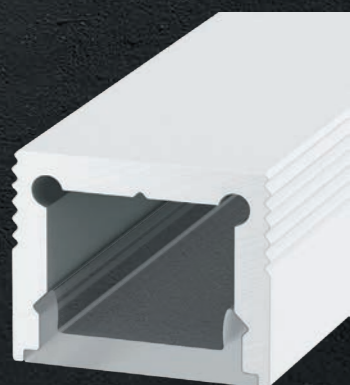

Цвет

Накладной алюминиевый профиль **DesignLed LS1613-W-R** (2500 x 16 x 13 мм)