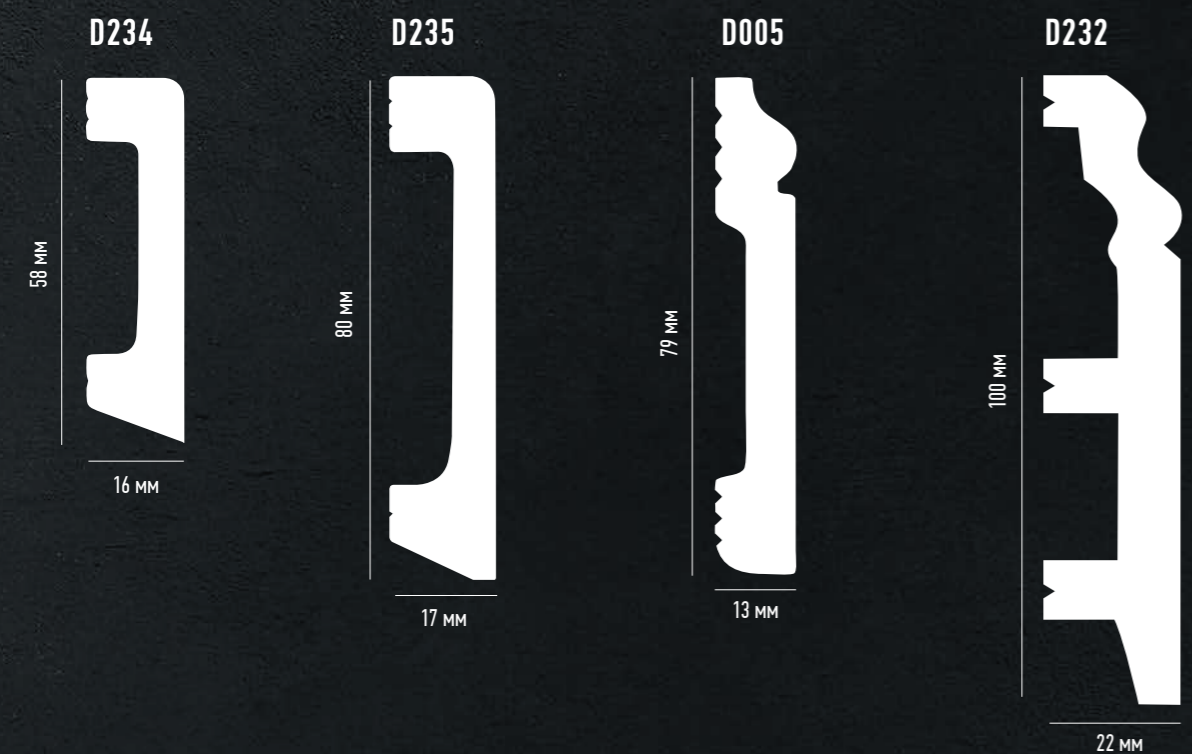

НАПОЛЬНЫЕ ПЛИНТУСЫ

□ D047 и D048 имеют 4 цветные грани в 114, 115, 116, 943 и 1153 цветах. D049 имеет 4 цветные грани во всех цветах.

□ Все позиции молдингов, кроме выше перечисленных позиций, имеют 3 цветные грани, 1 грань - монтажная.

▽ D135 имеет 2 цветные грани.

□ Все позиции напольных плинтусов имеют 3 цветные грани. 1 грань - монтажная.