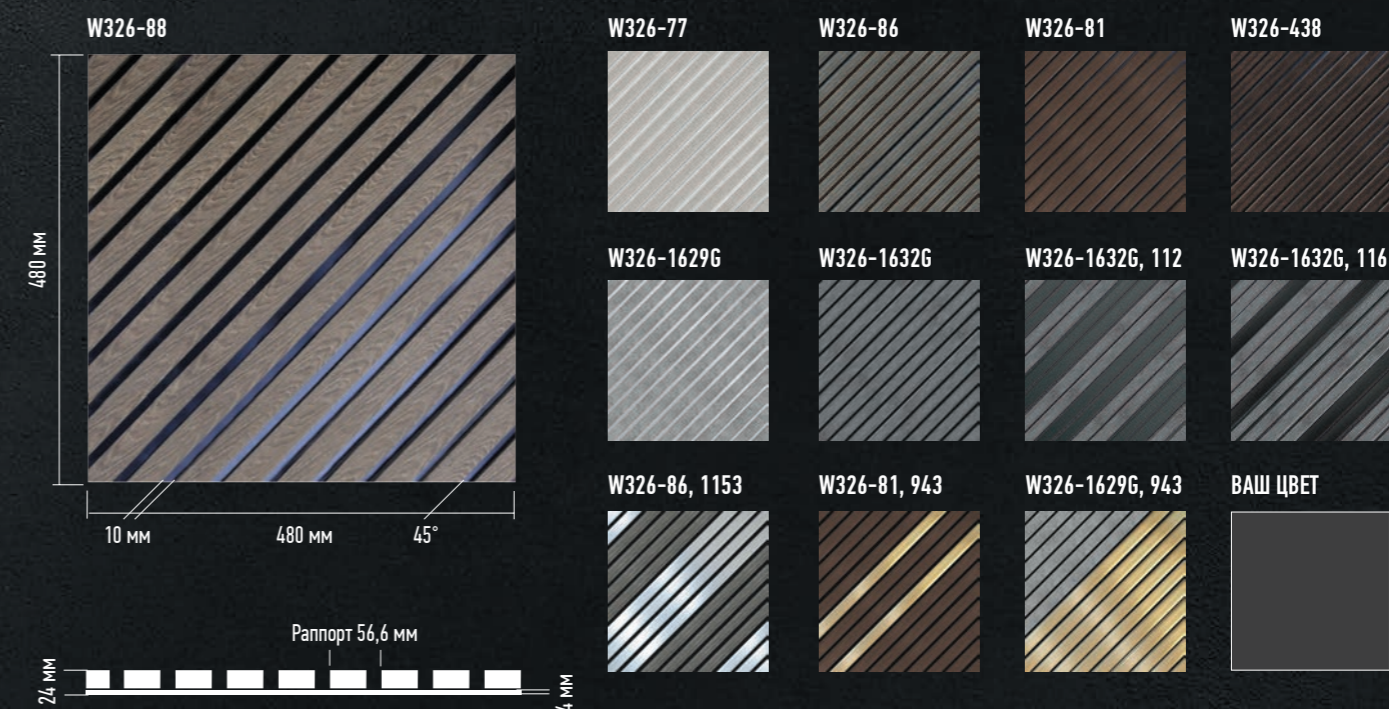

W326 Панель «DIAGONAL» из молдингов D048

Возможно изготовление в любых цветах ECO LINE по Вашему дизайну и размеру.
Максимальная высота панели - 2900 мм, ширина - 1000 мм.