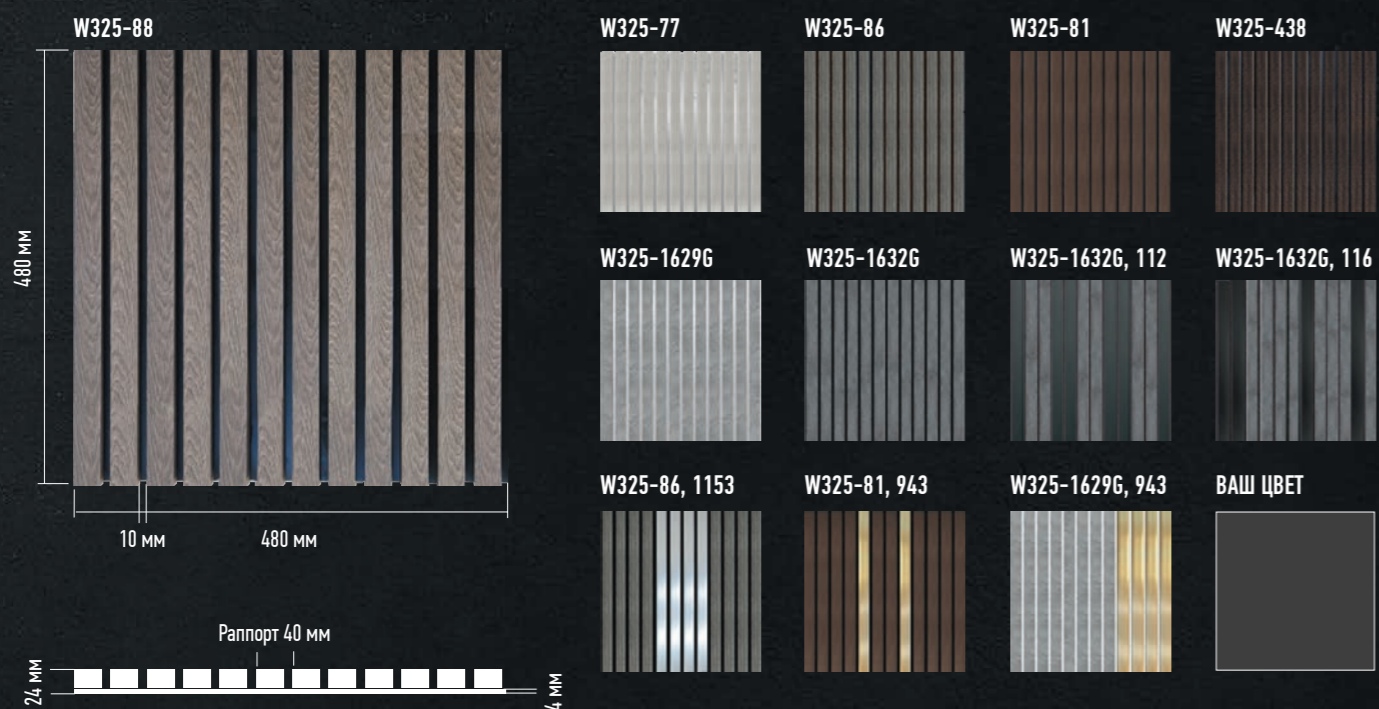

W325 Панель «VERTICAL» из молдингов D048

Возможно изготовление в любых цветах ECO LINE по Вашему дизайну и размеру.
Максимальная высота панели - 2900 мм, ширина - 1000 мм.