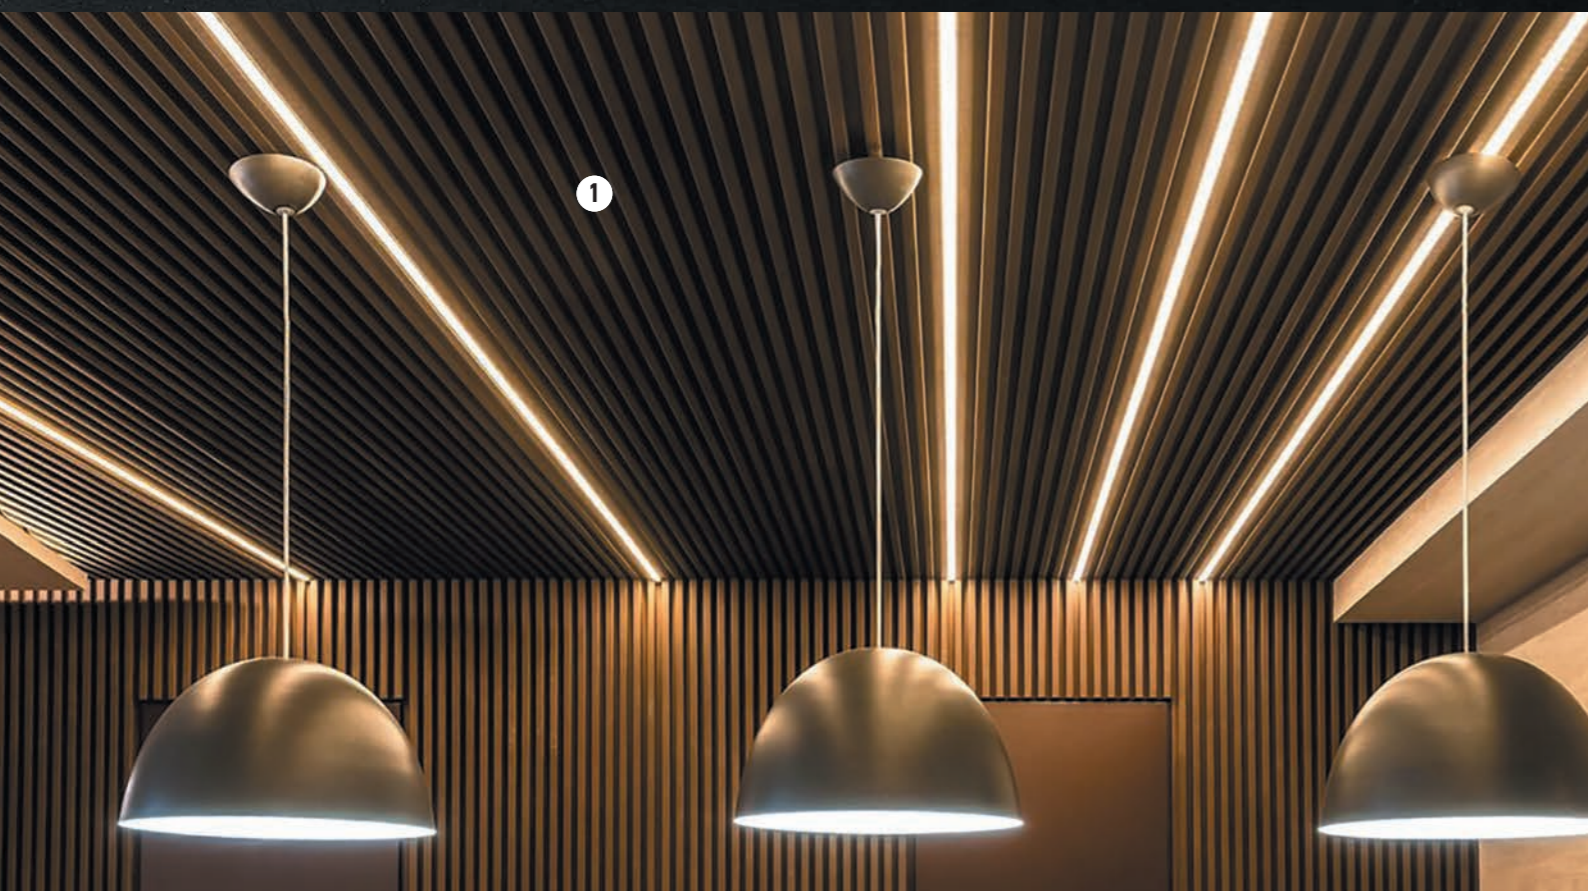

Коннектор для светодиодной ленты 3528

Ширина 8 мм.
Длина провода 15 см.

Коннектор для светодиодной ленты 5050

Ширина 10 мм.
Длина провода 15 см.

СВЕТОДИОДНОЕ ОСВЕЩЕНИЕ

Накладной алюминиевый профиль **DesignLed LS1613-R** (2500 x 16 x 13 мм)