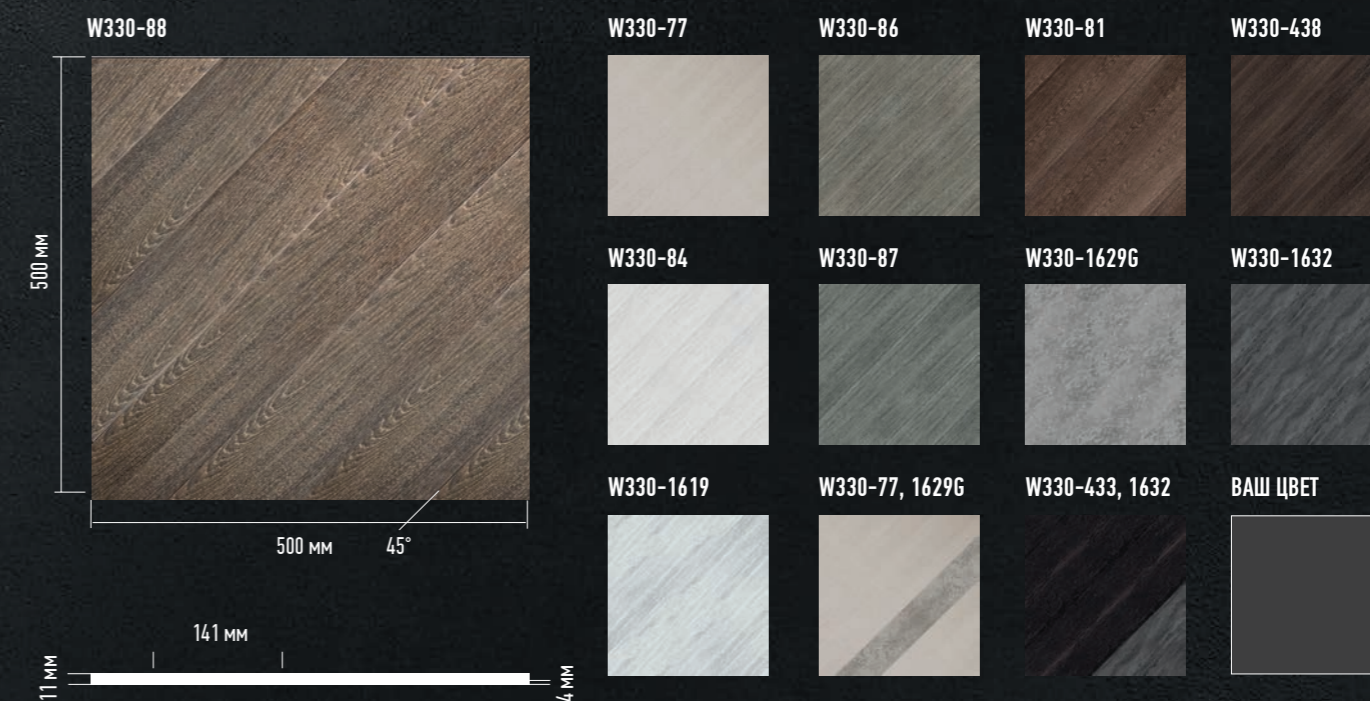

W330 Панель «DIAGONAL» из панелей D310

Возможно изготовление в любых цветах ECO LINE по Вашему дизайну и размеру.
Максимальная высота панели - 2900 мм, ширина - 1000 мм.