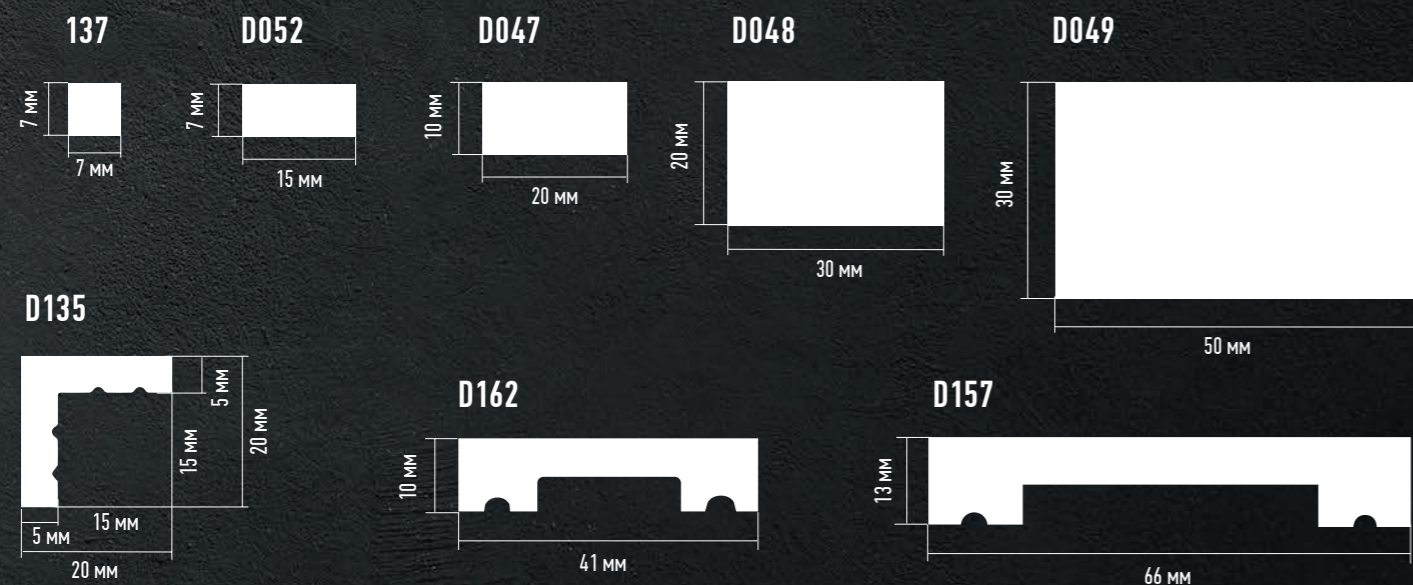

РАЗМЕРЫ И ФОРМЫ

МОЛДИНГИ